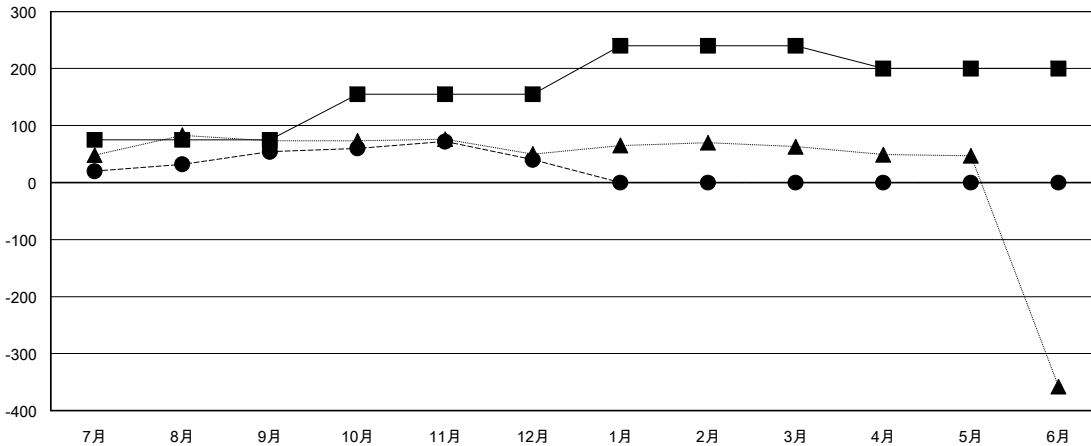

MONTHLY MEMBERSHIP PROGRESS REPORT

District 333 E

Results as of: 12/31/2017

GMT: MASAYOSHI MARUYAMA, YASUHISA NAKAMURA

地域 JAPAN

GMT会則地域

クラブ			
結果 : 2017-2018			
四半期	新クラブ目標	新クラブ	解散クラブ
7月/8月/9月	0	0	0
10月/11月/12月	0	0	0
1月/2月/3月	1	0	0
4月/5月/6月	0	0	0

名			
結果 : 2017-2018			
四半期	会員純増目標	会員増強実績	退会者(転籍を含む) 実際
7月/8月/9月	75	113	54
10月/11月/12月	80	51	63
1月/2月/3月	85	0	0
4月/5月/6月	-40	0	0

新クラブ目標及び実績累計

会員目標及び実績累計

解散クラブ: 0	46 CLUBS OF 81 一名以上の新会員を登録	男女別	
退会者		男性	3,073 (68.02%)
物故会員 10		女性	1,445 (31.98%)
クラブ解散 0		女性%年度目標: 38%	
その他 107	会員累計データを見るには、ここをクリック	世帯主/家族会員合計	2,662
合計 117		国際会費半額の家族会員	1,565